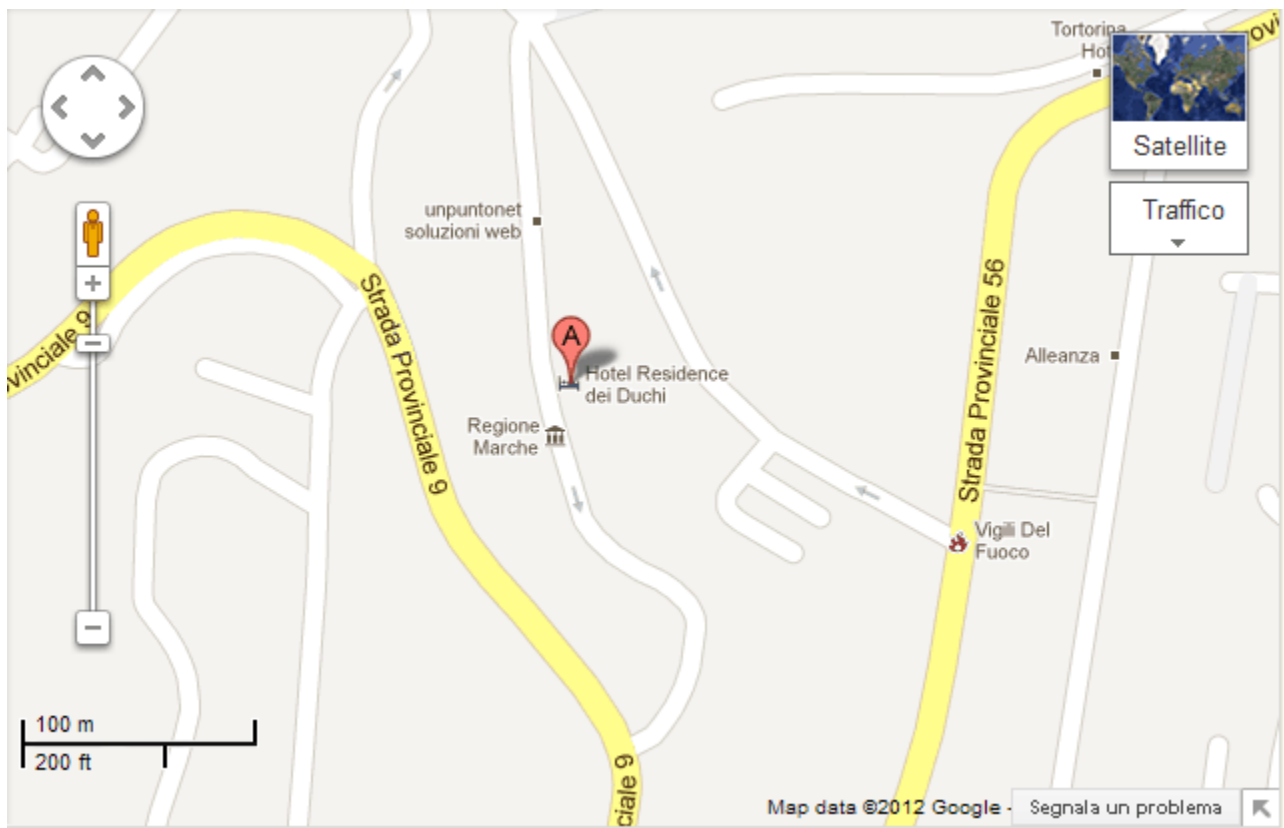

Convention 24

URBINO

venerdì 26 e sabato 27 ottobre 2012

Hotel Residence Dei Duchi

COME ARRIVARE IN AUTO:

Da Nord: autostrada Bologna-Taranto, uscita casello Pesaro-Urbino, procedendo verso la SS 423 Urbinate per una distanza di 28 Km. Dal casello sono circa 40 minuti di viaggio per arrivare in città.

Da Ancona: autostrada A 14 Taranto Bologna, uscita Fano procedendo per la SS 3 Flaminia verso Roma. Passata Fossombrone ovest, prendere sulla sinistra la SS 423 per Urbino.

Da Roma e Perugia: prendere la SS 3 Flaminia per Fano. All'uscita per Furlo e Calmazzo, prendere la SS 423.

Da Firenze e Arezzo: prendere la E-45, dopo l'uscita S.Giustino, prendere la SS 73bis verso Urbino e Urbania.

Cartina parziale della Città

HOME convention

Cliff & The Shadows Club Italia - Via Nicolò Da Pistoia 40 - 00154 Roma (RM)